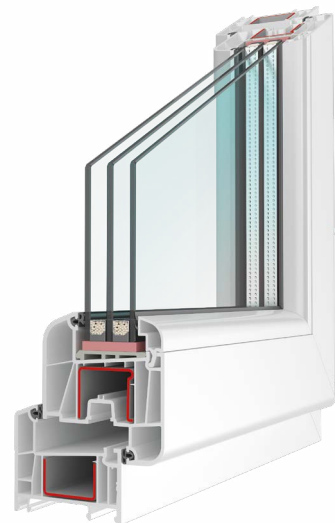

СИСТЕМА BRUSBOX SUPER AERO

Выбирая окно, особое внимание стоит уделять техническим характеристикам. Ведь именно от количества воздушных камер и монтажной глубины зависят теплосберегающие свойства окна.

В 2012 году компания «БРУСБОКС» разработала 5-ти камерную систему профилей с монтажной глубиной 70 мм, которая быстро заняла лидирующие позиции.

Создание системы было обусловлено укореняющимися тенденциями на оконном рынке - увеличением ширины профильных систем в связи с ужесточением требований потребителей к показателям теплоизоляции.

Использование данной системы - это рациональный выбор, учитывающий оптимальное соотношение высоких показателей энергоэффективности окон и их доступной цены.

Данная система популярна в сегменте массового строительства зданий бизнес-класса, а также часто используется в частном строительстве.

Новая закругленная створка Z77 SUPER AERO в сочетании с круглым штапиком сгладит не только острые углы, но и улучшит энергетику в Вашем доме.

**УВИДЕТЬ ВАЖНОЕ,
УСЛЫШАТЬ НУЖНОЕ**