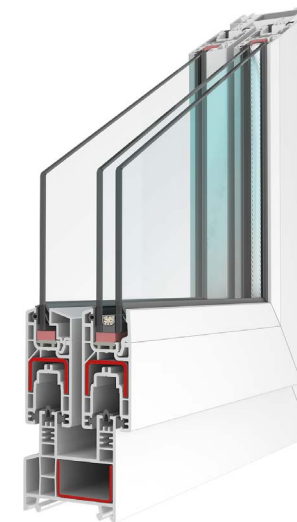

ФУНКЦИОНАЛЬНЫЕ ОСОБЕННОСТИ СИСТЕМЫ

- Механизм открывания окна позволяет экономить пространство на балконе или лоджии, благодаря чему свободную площадь можно использовать по своему усмотрению;
- Раздвижные системы не распахиваются при сильном ветре в отличие от распашных, что исключает возможность повреждения окна и расположенных рядом предметов;
- Ширина открытого окна легко регулируется;
- Стоимость раздвижных конструкций ниже стоимости распашных.

Класс исполнения	C
Ширина профиля, мм	60
Количество камер	3/1
Толщина лицевой стенки, мм	1,8
Сопrotивление теплопередаче, м²С/Вт	0,71

**СВОБОДА ДВИЖЕНИЯ
И ПРОСТРАНСТВА**