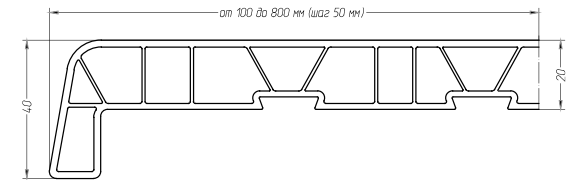

Поверхность ламинированного подоконника покрыта специальной защитной пленкой для предотвращения механических повреждений при транспортировке и монтаже.