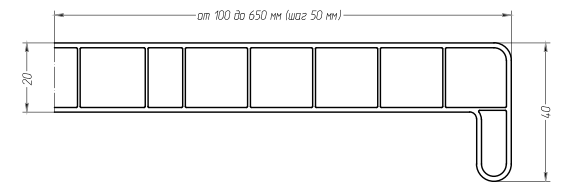

Поверхность ламинированного подоконника покрыта специальной защитной пленкой для предотвращения механических повреждений при транспортировке и монтаже.