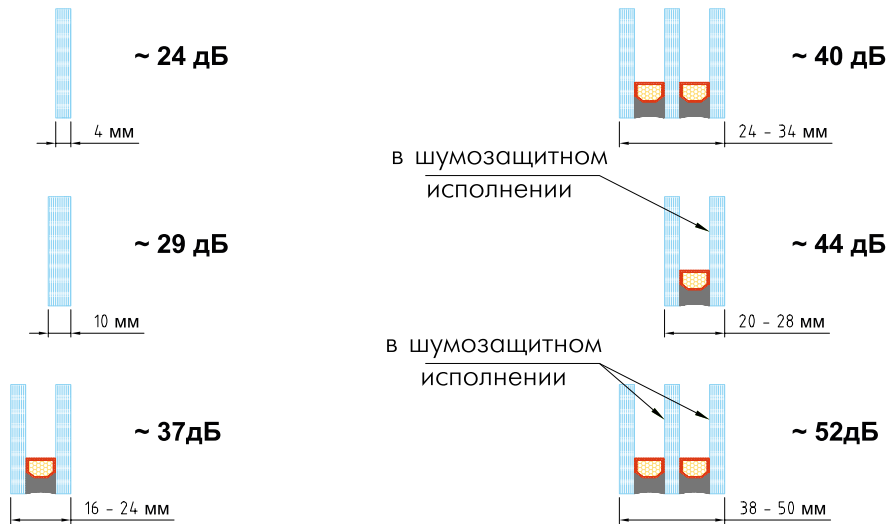

ТЕПЛО- И ШУМОИЗОЛЯЦИЯ

ЗВУКОИЗОЛЯЦИЯ