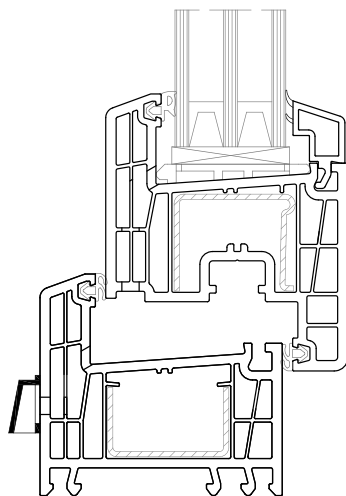

**ЭВОЛЮЦИЯ
КОМФОРТА**