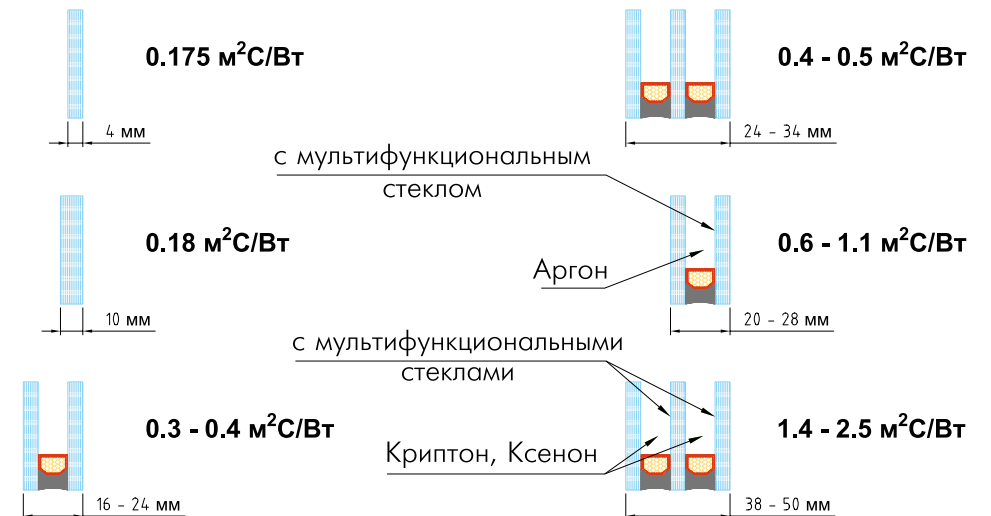

СОПРОТИВЛЕНИЕ ТЕПЛОПЕРЕДАЧЕ