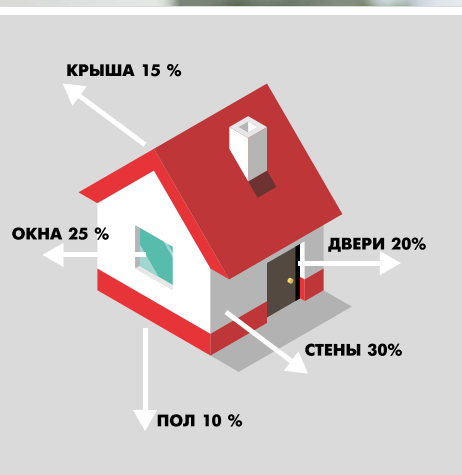

Окна и балконные двери из ПВХ-профилей BRUSBOX значительно улучшат атмосферу в Вашем доме, повысив уровень звукоизоляции. Вас перестанет беспокоить уличный шум, что окажет большое влияние на Ваше здоровье и здоровье Вашей семьи.

Кроме шумоизоляции, профильные системы BRUSBOX позволят Вам сберечь тепло в Вашем доме. Все профильные системы BRUSBOX имеют один из самых высоких в своем классе коэффициент сопротивления теплопередаче, что обеспечивает минимальные потери тепла. В сочетании с энергосберегающими стеклопакетами и правильным монтажом, окна из профиля BRUSBOX максимально защитят Ваш дом, сохраняя в нем тепло и экономя Ваш бюджет на фоне растущих расходов на тепловую энергию.

Как бы человек не утеплял свое жилище, потери тепла все равно не избежать. Качественная теплоизоляция не только снизит энергопотери зимой, но и защитит дом от перегрева летом. Таким образом, можно избежать установки кондиционера или значительно снизить его потребляемую мощность.

ИСТОЧНИКИ ПОТЕРЬ ТЕПЛА В ВАШЕМ ДОМЕ