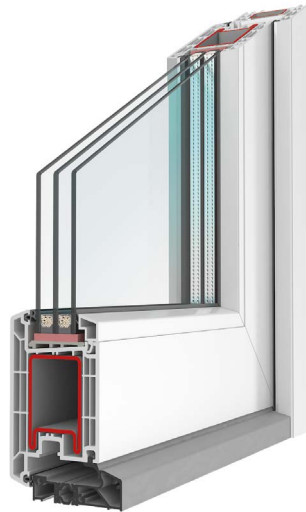

ДВЕРНАЯ СИСТЕМА BRUSBOX

Имея в наличии три дверных системы, компания «БРУСБОКС» может предложить решение практически любой архитектурной задачи, от остекления частных домов и коттеджей, до остекления входных групп и установки внутренних дверей промышленных зданий и сооружений.

Это обусловлено не только возможностью выбора конфигурации и цены профиля, но и широким ассортиментом цветовых дверных решений.

Широчайшая линейка дополнительных профилей, как для 60-ти мм, так и для 70-ти мм оконных систем, обеспечивает возможность создания разнообразных оконных и дверных конструкций. Имеющиеся статические элементы позволяют изготавливать конструкции нестандартных и больших размеров, а доборные профили могут компенсировать даже самые широкие технологические зазоры. Наличие же в постоянной продаже комплектующих для сборки оконных изделий и нескольких типов алюминиевых порогов для дверей, позволяет Вам не только приобретать все необходимое в одном месте, но и быть уверенными в качестве и времени эксплуатации готовых конструкций.

- Гарантированная прочность конструкции
- Изысканный дизайн
- Защита от пыли, сквозняков и влаги

В 2004 году компания «БРУСБОКС» начала выпуск ПВХ-подоконников собственной марки и на сегодняшний день является одним из крупнейших поставщиков ПВХ-подоконников на российском рынке. Объемы производства превышают миллион квадратных метров в год. Развиваясь и модернизируя свое производство, компания увеличила линейку своей продукции и производит ПВХ-подоконники BRUSBOX шириной от 100 до 800 мм, а также подоконники BRUSBOX AERO шириной до 650 мм.

Для производства подоконной доски используется первоклассное сырье. «БРУСБОКС» для ламинации ПВХ-подоконников использует пленку мирового лидера по производству ПВХ-пленок фирмы «RENOLIT», которая устойчива к влаге, механическим и термическим воздействиям.

5 цветов, помимо белого, являются стандартными: золотой дуб, темный дуб, махагон, мрамор и золотой орех. Подоконник BRUSBOX уверенно завоевал свое место на рынке.