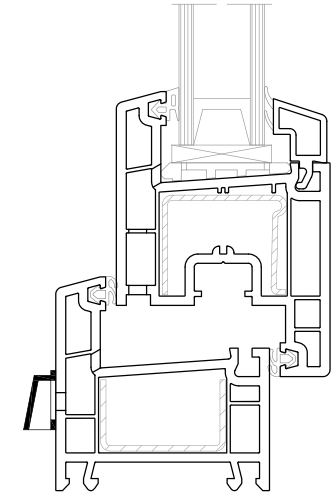

СИСТЕМА BRUSBOX ACLASS

Чуткое отношение к потребностям клиентов, регулярный мониторинг рынка отрасли и стремление к совершенству побудило компанию «БРУСБОКС» к созданию новой, улучшенной 3-х камерной системы «BRUSBOX ACLASS», которая относится к классу исполнения А.

Система «BRUSBOX ACLASS» имеет простой и привычный для потребителя дизайн, что по праву дает возможность отнести ее к классике пластиковых окон.

Система оптимальна для изготовления оконных конструкций всех основных типов и форм. Благодаря увеличенной толщине стенки, система обладает высоким коэффициентом сопротивления теплопередаче и подходит для остекления объектов как промышленного, так и жилищного фондов. Данная характеристика также позволяет использовать систему «BRUSBOX ACLASS» даже в самых суровых климатических условиях.

На сегодняшний день ПВХ-системы класса А считаются эталоном качества по своим характеристикам.

Более того, оконные конструкции из ПВХ, отработавшие свой срок, могут быть полностью переработаны до пяти раз, что исключает загрязнение окружающей среды.

Класс исполнения	А
Ширина профиля, мм	60
Количество камер	3
Толщина лицевой стенки, мм	3
Сопротивление теплопередаче, м²С/Вт	0,83

**АРГУМЕНТЫ
НЕ НУЖНЫ**

СИСТЕМА BRUSBOX AERO

Все чаще и чаще владельцы квартир решаются заменить старые деревянные окна на новые – пластиковые.

Высокий спрос на окна из профиля-ПВХ обусловлен отличными качественными характеристиками как исходного материала, так и готового изделия.

Перед тем как заказать установку пластиковых окон в своей квартире или частном доме, необходимо ознакомиться с представленными на рынке профильными системами.