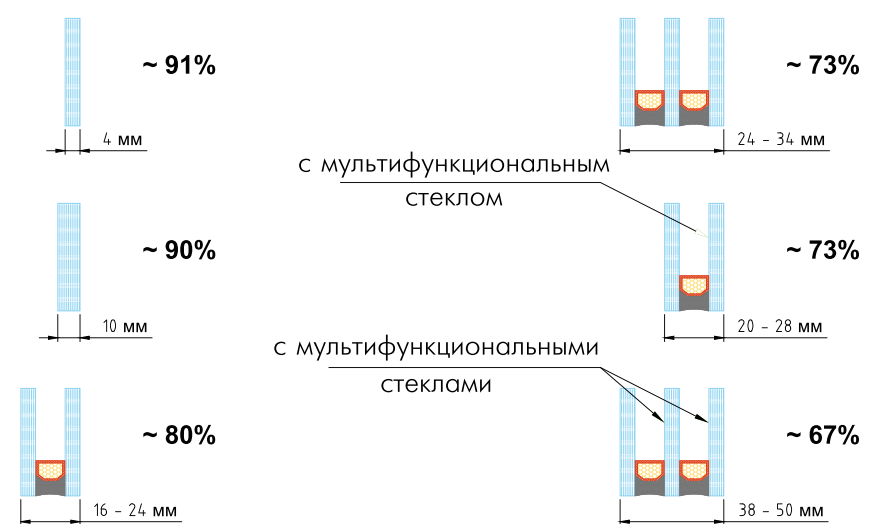

ИСТОЧНИКИ ПОТЕРЬ ТЕПЛА В ВАШЕМ ДОМЕ

ТЕПЛО- И ШУМОИЗОЛЯЦИЯ

ЗВУКОИЗОЛЯЦИЯ

СВЕТОПРОПУСКАНИЕ

Громкость	Уровень (дБ)
Болевой порог	120
Чрезвычайно громко (fff)	90
Очень громко (ff)	80
Громко (f)	70
Не очень громко (mf)	60
Тихо (p)	50
Очень тихо (pp)	40
Чрезвычайно тихо (ppp)	30
Порог слышимости	0