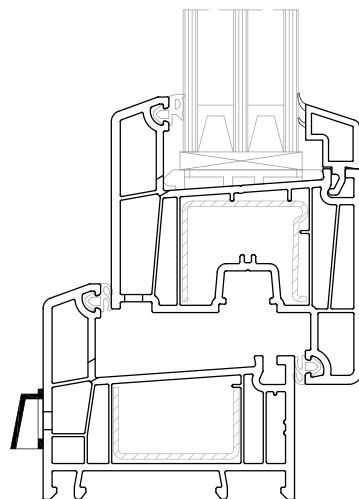

Класс исполнения	B
Ширина профиля, мм	70
Количество камер	5
Толщина лицевой стенки, мм	2,5
Сопротивление теплопередаче, м²С/Вт	0,97

СИСТЕМА BRUSBOX 60-4

«BRUSBOX 60-4» – универсальная, обладающая безупречным качеством и высокими тепло-техническими характеристиками система профилей. Система имеет монтажную глубину 60 мм и 4-х камерное строение.

Причиной для разработки системы «BRUSBOX 60-4» послужил возросший спрос у потребителей к эксплуатационным характеристикам оконных конструкций, а следовательно, и возросший уровень требований, предъявляемых к ПВХ-профилям.

Благодаря высокому уровню потребительских свойств, система «BRUSBOX 60-4» может применяться для изготовления оконных конструкций любых конфигураций и рекомендована для использования в остеклении самых разнообразных строительных объектов: от панельных домов до элитных коттеджей.

Окна из профиля «BRUSBOX 60-4» придадут особое благородство внешнему облику Вашего дома и украсят любой интерьер.