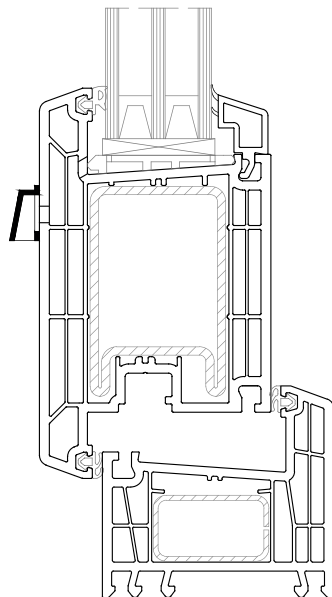

ДВЕРНАЯ СИСТЕМА BRUSBOX

Имея в наличии три дверных системы, компания «БРУСБОКС» может предложить решение практически любой архитектурной задачи, от остекления частных домов и коттеджей, до остекления входных групп и установки внутренних дверей промышленных зданий и сооружений.

Это обусловлено не только возможностью выбора конфигурации и цены профиля, но и широким ассортиментом цветовых дверных решений.

Широчайшая линейка дополнительных профилей, как для 60-ти мм, так и для 70-ти мм оконных систем, обеспечивает возможность создания разнообразных оконных и дверных конструкций. Имеющиеся статические элементы позволяют изготавливать конструкции нестандартных и больших размеров, а доборные профили могут компенсировать даже самые широкие технологические зазоры. Наличие же в постоянной продаже комплектующих для сборки оконных изделий и нескольких типов алюминиевых порогов для дверей, позволяет Вам не только приобретать все необходимое в одном месте, но и быть уверенными в качестве и времени эксплуатации готовых конструкций.

- Гарантированная прочность конструкции
- Изысканный дизайн
- Защита от пыли, сквозняков и влаги

В 2004 году компания «БРУСБОКС» начала выпуск ПВХ-подоконников собственной марки и на сегодняшний день является одним из крупнейших поставщиков ПВХ-подоконников на российском рынке. Объемы производства превышают миллион квадратных метров в год. Развиваясь и модернизируя свое производство, компания увеличила линейку своей продукции и производит ПВХ-подоконники BRUSBOX шириной от 100 до 800 мм, а также подоконники BRUSBOX AERO шириной до 650 мм.

Для производства подоконной доски используется первоклассное сырье. «БРУСБОКС» для ламинации ПВХ-подоконников использует пленку мирового лидера по производству ПВХ-пленок фирмы «RENOLIT», которая устойчива к влаге, механическим и термическим воздействиям.

5 цветов, помимо белого, являются стандартными: золотой дуб, темный дуб, махагон, мрамор и золотой орех. Подоконник BRUSBOX уверенно завоевал свое место на рынке.